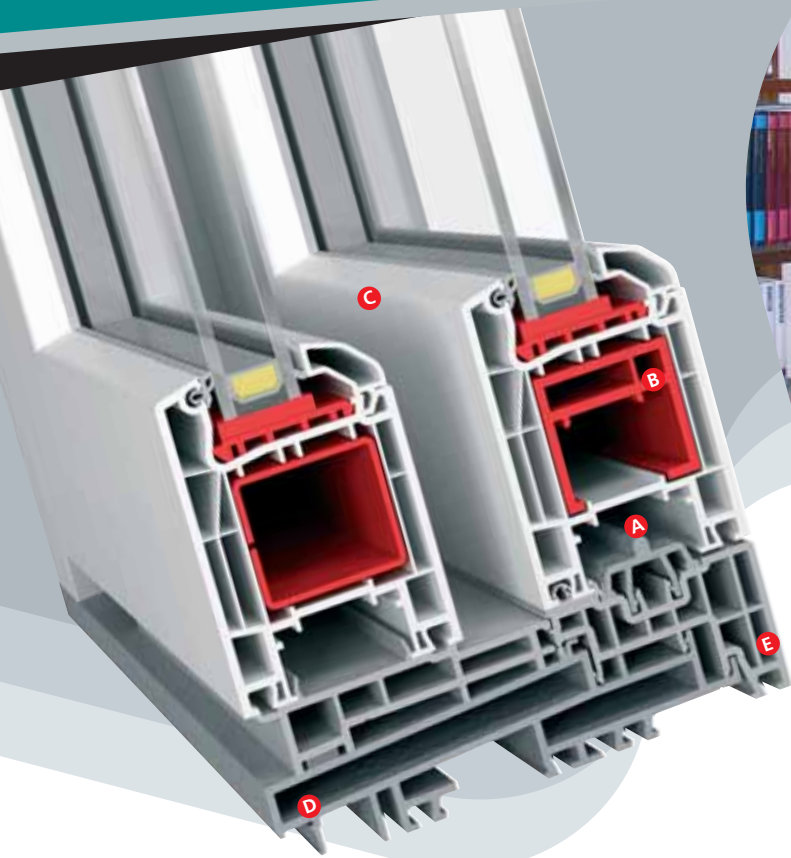

innowacja  
indywidualność

System unoszono - przesuwnych **drzwi HST** służy do budowy drzwi balkonowych stosowanych najczęściej w wyjściach na tarasy lub do ogrodów.

Specjalna konstrukcja systemu umożliwia budowę drzwi tarasowych o bardzo dużych przeszkleniach. Szerokości skrzydła może osiągać wartość 3 metrów, a specjalne mechanizmy okuciowe **(A)** oraz sztywne i lekkie, aluminiowe wzmocnienie **(B)** pozwalają na przesuwanie ogromnych skrzydeł **(C)** przy użyciu minimalnej siły. Tym samym istnieje możliwość zapewnienia swobodnej komunikacji między mieszkaniem, a ogrodem.

Drzwi HST nie posiadają u dołu wysokiego progu, który występuje w tradycyjnych drzwiach balkonowych. Podział konstrukcji progu na część zewnętrzną **(D)** wykonaną z aluminium i część wewnętrzną **(E)** wykonaną z PVC pozwala natomiast na uniknięcie występowania mostków termicznych.