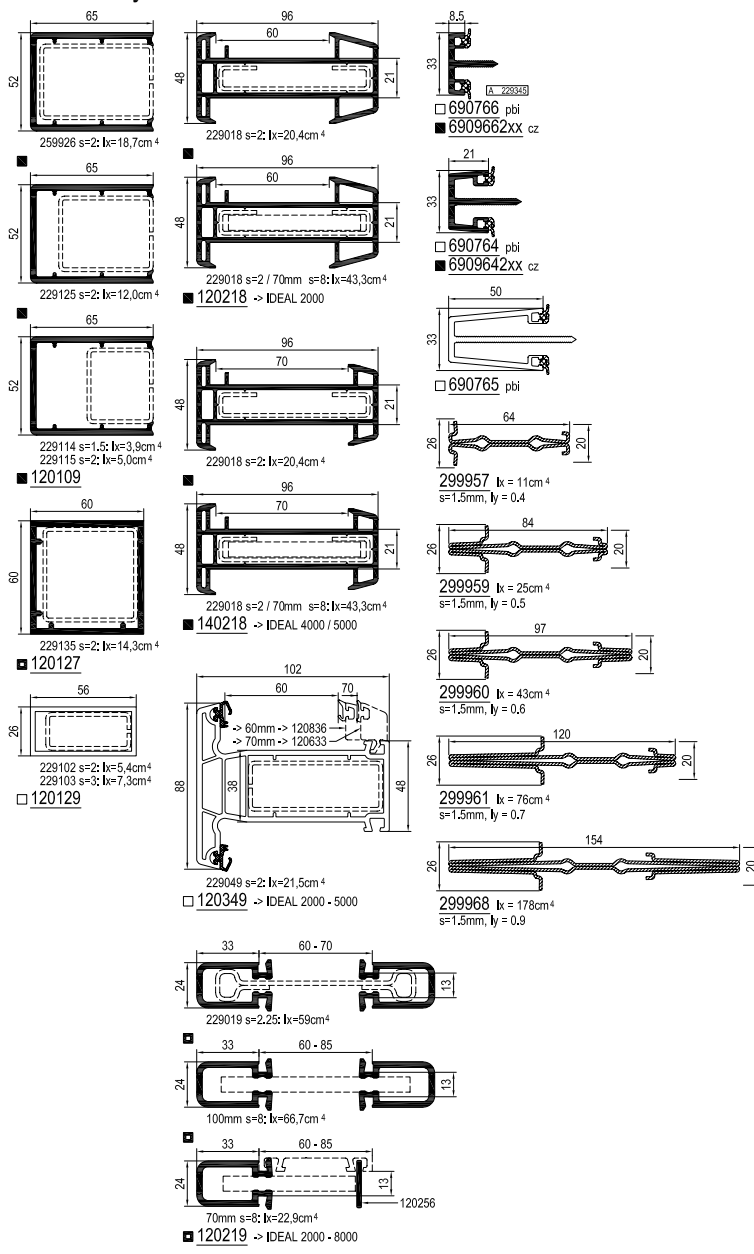

Systemy okien tworzywowych

Poszerzenia / Łącznik

Szerokość zabudowy
 ---> IDEAL 2000 - 8000
 -> 60 mm -> IDEAL 2000
 -> 70 mm -> IDEAL 4000 / 5000
 -> 80 mm -> IDEAL 6000 / 7000
 -> 85 mm -> IDEAL 8000

do TBA w przygotowaniu (nowe lub zmienione)

■ okleina
 □ bez okleina

■ aluskin Nakładki aluminiowe

Profile statyczne

Dodatki

Uszczelki