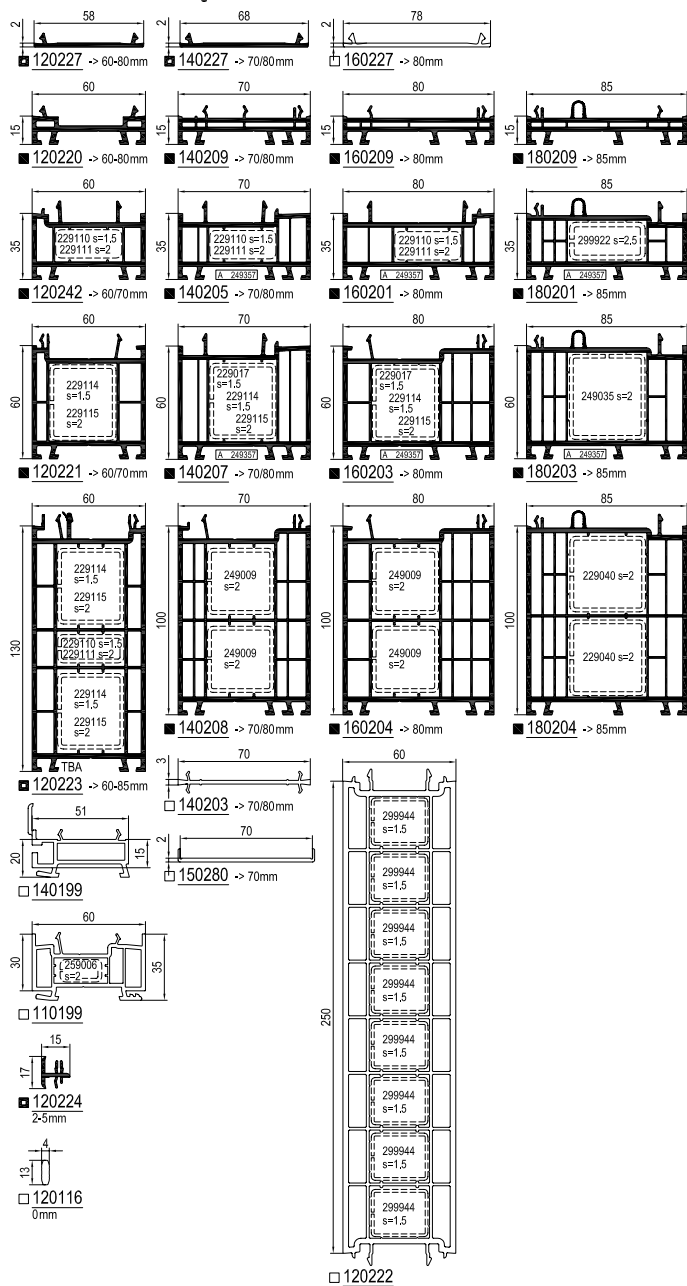

Systemy okien tworzywowych

Poszerzenia / Łącznik

Szerokość zabudowy
 ---> IDEAL 2000 - 8000
 -> 60 mm -> IDEAL 2000
 -> 70 mm -> IDEAL 4000 / 5000
 -> 80 mm -> IDEAL 6000 / 7000
 -> 85 mm -> IDEAL 8000

do TBA w przygotowaniu (nowe lub zmienione)

■ okleina
 □ bez okleina

■ aluskin Nakładki aluminiowe

Profile statyczne

Dodatki

Uszczelki