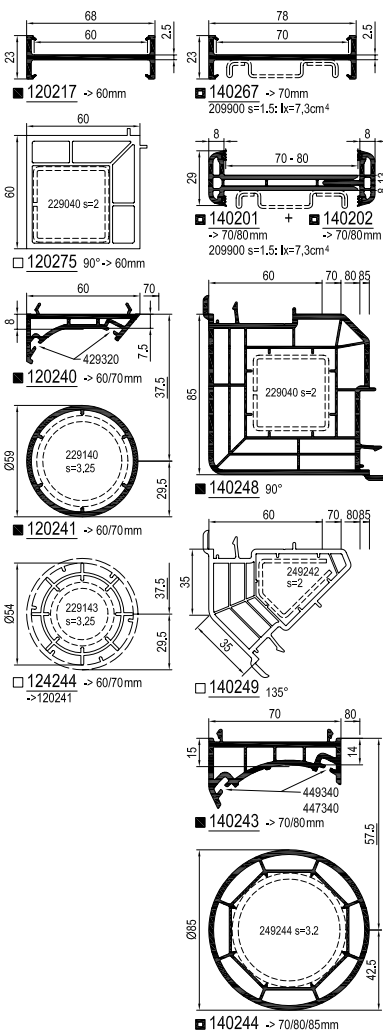

Systemy okien tworzywowych

Poszerzenia / Łącznik

Szerokość zabudowy
 ---> IDEAL 2000 - 8000
 -> 60 mm -> IDEAL 2000
 -> 70 mm -> IDEAL 4000 / 5000
 -> 80 mm -> IDEAL 6000 / 7000
 -> 85 mm -> IDEAL 8000

do TBA w przygotowaniu (nowe lub zmienione)