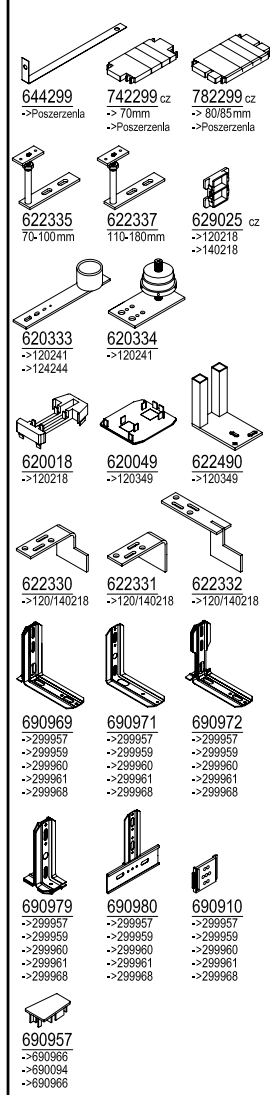

Systemy okien tworzywowych

Poszerzenia / Łącznik

Szerokość zabudowy
---> IDEAL 2000 - 8000
-> 60 mm -> IDEAL 2000
-> 70 mm -> IDEAL 4000 / 5000
-> 80 mm -> IDEAL 6000 / 7000
-> 85 mm -> IDEAL 8000

do TBA w przygotowaniu (nowe lub zmienione)

■ okleina
□ bez okleina

■ aluskin Nakładki aluminiowe

Profile statyczne

Dodatki

Uszczelki